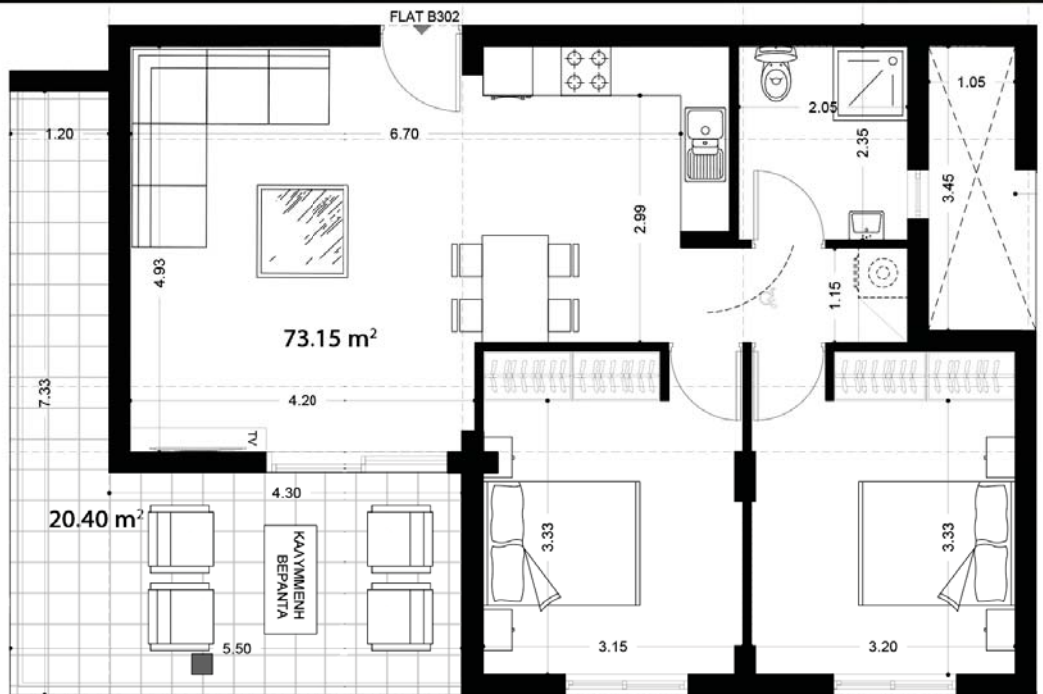

Flat B302

93 m²

2

1

1

4 m²
Storage Room

A
Photovoltaic-2kw

Flat B302

ΣΥΓΚΡΟΤΗΜΑ ΠΟΛΥΚΑΤΟΙΚΙΩΝ
ΑΓΙΟΣ ΕΛΕΥΘΕΡΙΟΣ / ΛΑΤΣΙΑ