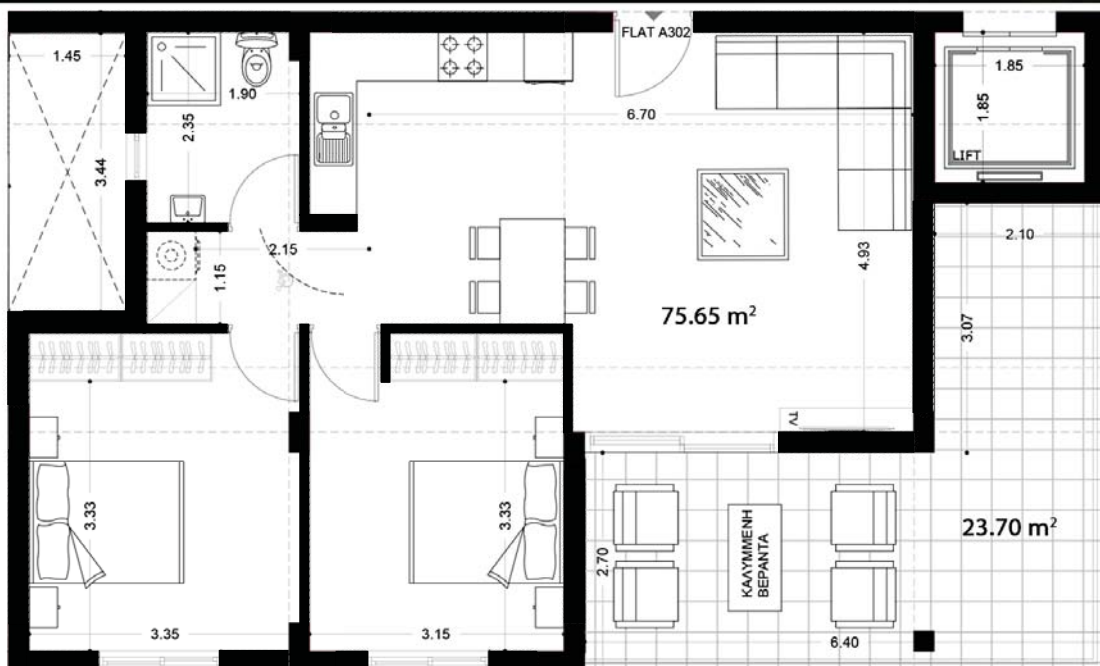

2

1

1

4 m<sup>2</sup>  
Storage Room

A  
Photovoltaic-2kw

Flat A303

ΣΥΓΚΡΟΤΗΜΑ ΠΟΛΥΚΑΤΟΙΚΙΩΝ  
ΑΓΙΟΣ ΕΛΕΥΘΕΡΙΟΣ / ΛΑΤΣΙΑ

Flat A302

-  99 m<sup>2</sup>
-  2
-  1
-  1
-  4 m<sup>2</sup> Storage Room
-  A Photovoltaic-2kw

Flat A302

ΣΥΓΚΡΟΤΗΜΑ ΠΟΛΥΚΑΤΟΙΚΙΩΝ  
ΑΓΙΟΣ ΕΛΕΥΘΕΡΙΟΣ / ΛΑΤΣΙΑ

Flat B302

93 m<sup>2</sup>

2

1

1