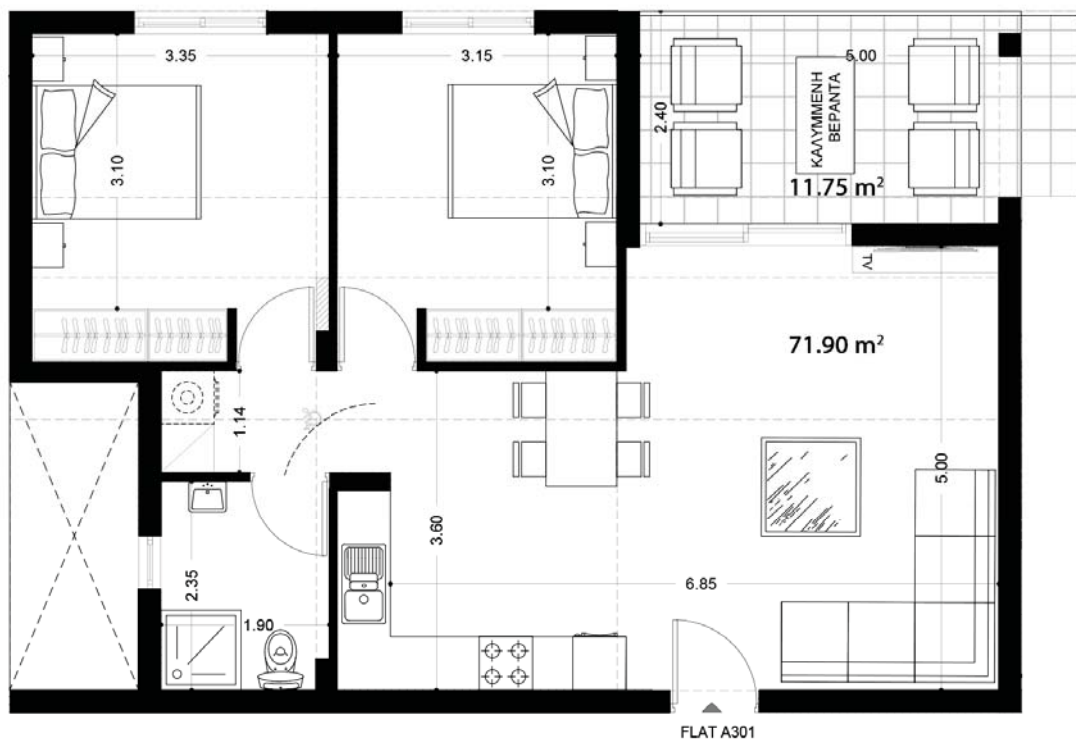

Flat A304

-  104 m<sup>2</sup>
-  3
-  1
-  1
-  4 m<sup>2</sup> Storage Room
-  A Photovoltaic-3kw

Flat A304

ΣΥΓΚΡΟΤΗΜΑ ΠΟΛΥΚΑΤΟΙΚΙΩΝ  
ΑΓΙΟΣ ΕΛΕΥΘΕΡΙΟΣ / ΛΑΤΣΙΑ

Flat A301

-  83 m<sup>2</sup>
-  2
-  1
-  1
-  4 m<sup>2</sup>  
Storage Room
-  A  
Photovoltaic-3kw