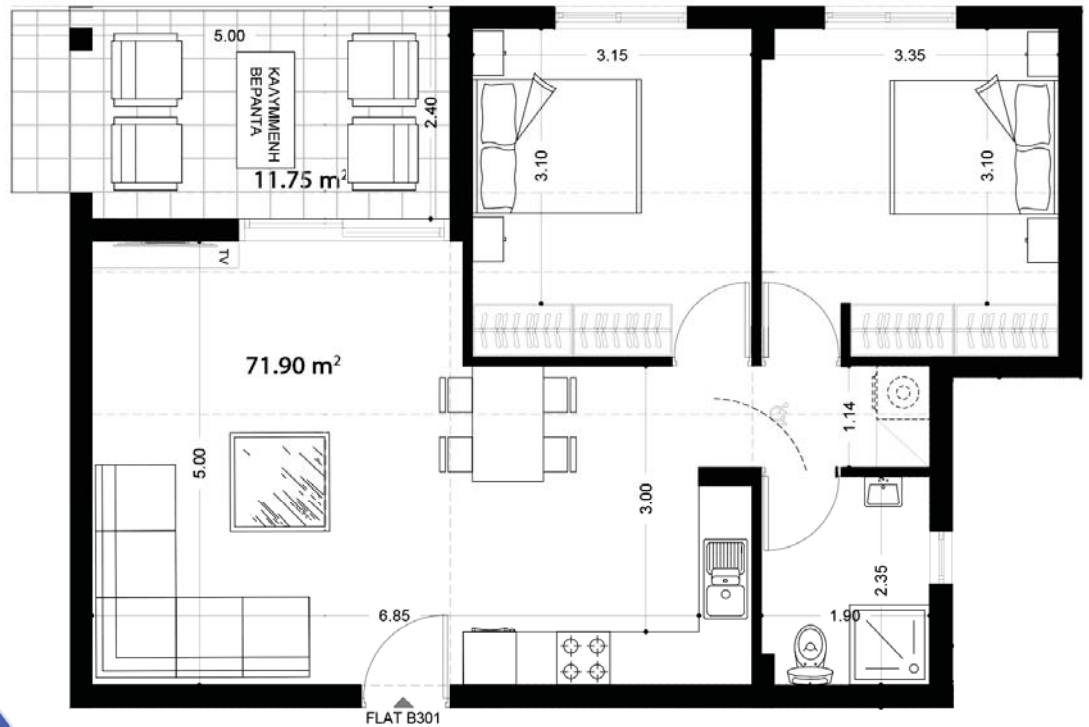

Flat B301

ΣΥΓΚΡΟΤΗΜΑ ΠΟΛΥΚΑΤΟΙΚΙΩΝ
ΑΓΙΟΣ ΕΛΕΥΘΕΡΙΟΣ / ΛΑΤΣΙΑ